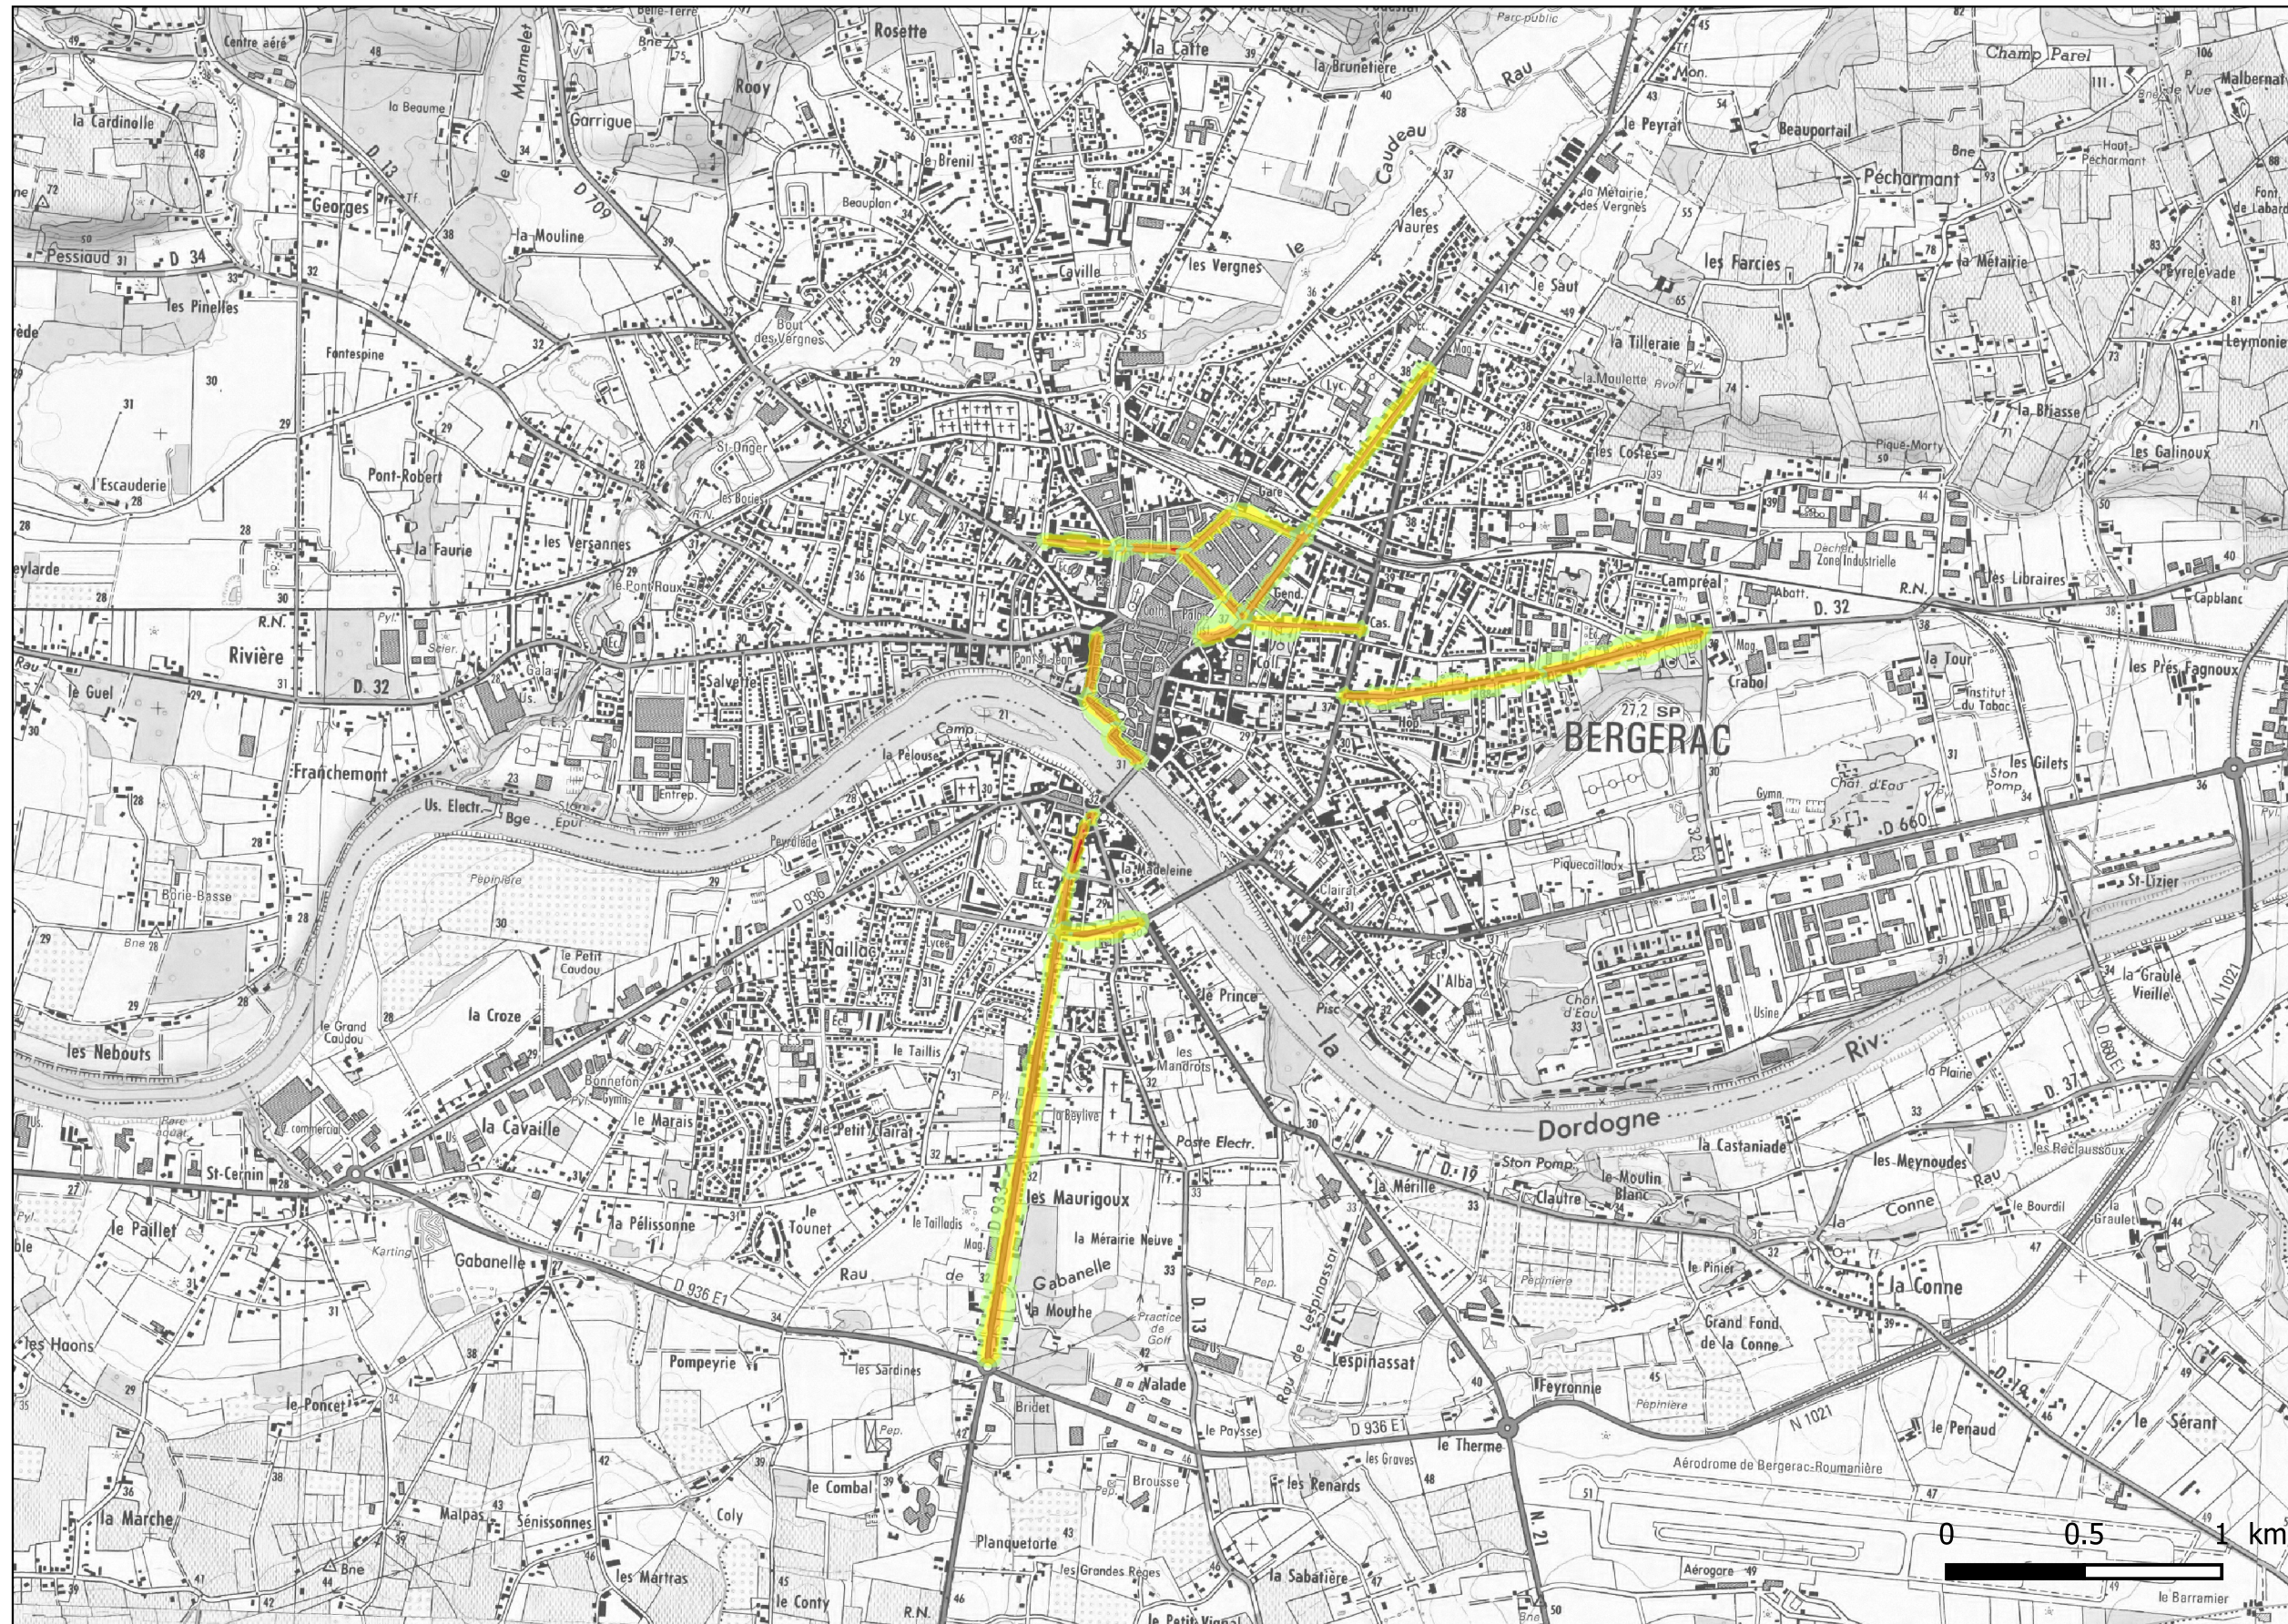

Zones exposées au bruit - carte de "type a" - LN

Courbes isophones en Ln (Level night) par pas de 5 en 5, de 50 dB(A) à supérieur à 70 dB(A) pour le réseau communal du Département de la Dordogne dont le trafic est supérieur à 3M véh / an.

**PRÉFET
DE LA
DORDOGNE**

*Liberté
Égalité
Fraternité*

Gestionnaire : Ville de Bergerac

Format d'impression A3