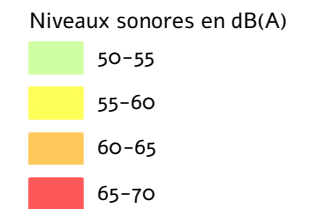

Zones exposées au bruit - carte de "type a" - LN

Courbes isophones en Ln (Level night) par pas de 5 en 5, de 50 dB(A) à supérieur à 70 dB(A) pour le réseau communal du Département de la Dordogne dont le trafic est supérieur à 3M véh / an.

**PRÉFET
DE LA
DORDOGNE**

*Liberté
Égalité
Fraternité*

Gestionnaire : Ville de Bergerac